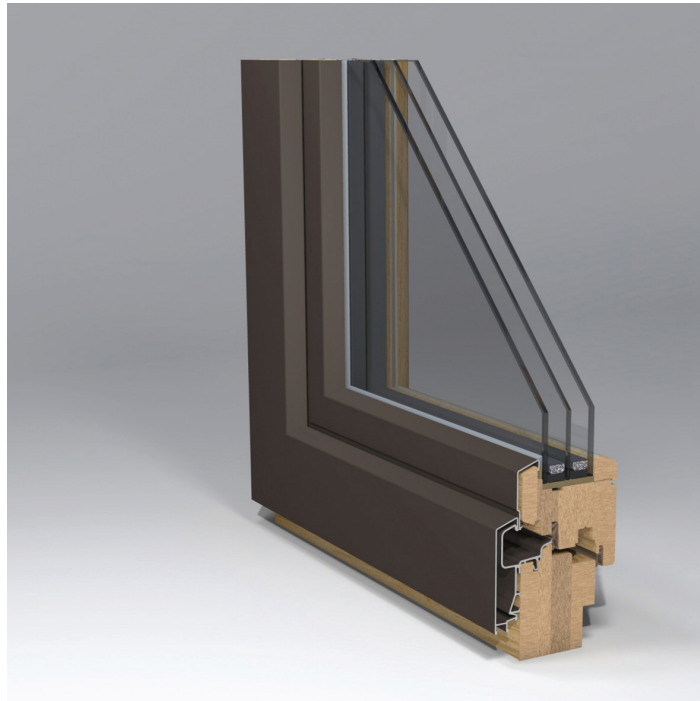

GAMA 78 S 4000

Uw	1.00 W/m²*K**
Rw	36 dB**
Stiklinimas	2-3 stiklų paketas
Garantija	5 m.*

Lango profilio savybės:

- Ekonomiškas variantas

Tradiciniai europietiško tipo langai

Iš lauko kaustyti aliuminiu, kuris apsaugo langą nuo atmosferos poveikio.

Sistema, išsiskirianti optimalia kaina bei techninėmis savybėmis yra viena populiariausių Lietuvoje. Optiškai lengva. Stiklo paketas iki 42 mm. Pastaba: arkinius langus, stumdomąsias ar lauko duris reikėtų daryti iš kitos sistemos.

NAUDOJAMOS MEDŽIAGOS

Medienos tipai:	dyg. pušis, nedyg. pušis, šorėja, maumedis, eukaliptas, ažuolas ir kt.
Dažymas:	Teknos/Suomija/
Aliuminio profiliai:	Gutmann/Vokietija/
Apkaustai:	Roto/Vokietija/G. U./Vokietija/
Stiklai:	Saint-Gobain/Prancūzija/
Tarpinės:	Schlegel Q-Lon/Vokietija/
Rankenėlės:	Hoppe Atlanta/Vokietija/

* Garantija langų lauko padengimui teikiama priklausomai nuo medienos ir dažymo tipo.

** Uw ir Rw apskaičiuota langui:

Matmenys: aukštis 1480 mm, plotis 1230 mm. Atidarymo tipas: atidaroma į vidų, dešininis. Apkaustai: ROTO. Tvirtinimas: 7 fiksavimo taškai perimetru. Tarpinės: SCHLEGEL poroloninės. Sandarinimo kontūrai: 2. Įstiklinimas: stiklo paketas, 4-14Ar-4-14Ar-4 (du stiklai dengti selektyvu, tarpai pripildyti argono dujų, skiriamieji rėmeliai aliumininiai).